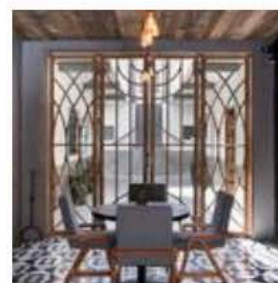

### Cacamatzin 34 / DEA Diseño Exterior y Arquitectura

12:00 - 17 Noviembre, 2015

Ubicado a unos metros de la histórica Calzada México-Tacuba, en lo que se conoce como el barrio de Santa Julia, caracterizado por la presencia antiguas vecindades populares y sobrias casonas porfirianas, el proyecto Cacamatzin 34 desarrolla un nuevo modelo de inserción de vivienda popular en áreas urbanas de valor patrimonial.

# 100 | Mezcalería Expendio Tradición / EZEQUIELFARCA

12:15 - 15 Diciembre, 2015

+ Guarda este proyecto

Like 1.1K

Tweet

Pin it

+37

**Arquitectos**