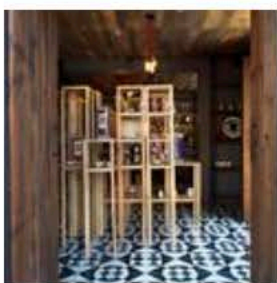

100 | Mezcalería Expendio Tradición / EZEQUIELFARCA

12:15 - 15 Diciembre, 2015

+ Guarda este proyecto

Like 1.1K

Tweet

Pin it

+37

Arquitectos

: [EZEQUIELFARCA](#)

Ubicación

: Reforma & Murguía, RUTA INDEPENDENCIA, Centro, 68000 Oaxaca, Oax., [México](#)

Equipo de Diseño

: Ezequiel Farca y Ian Castillo

Área

: 150.0 m2

Año Proyecto

: 2015

Fotografías

: [Jaime Navarro](#), [Adlai Pulido](#)