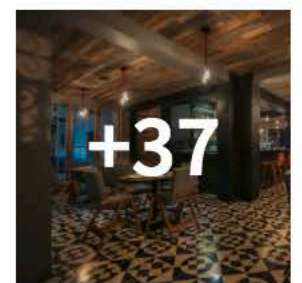

### Cacamatzin 34 / DEA Diseño Exterior y Arquitectura

12:00 - 17 Noviembre, 2015

Ubicado a unos metros de la histórica Calzada México-Tacuba, en lo que se conoce como el barrio de Santa Julia, caracterizado por la presencia antiguas vecindades populares y sobrias casonas porfirianas, el proyecto Cacamatzin 34 desarrolla un nuevo modelo de inserción de vivienda popular en áreas urbanas de valor patrimonial.

# 100 | Mezcalería Expendio Tradición / EZEQUIELFARCA

12:15 - 15 Diciembre, 2015

+ Guarda este proyecto

Like 1.1K

Tweet

Pin it

+37

**Arquitectos**