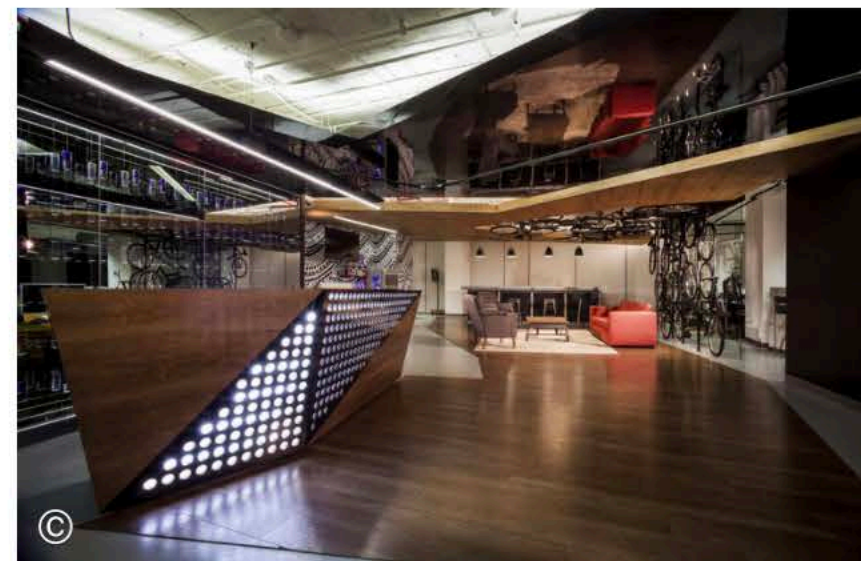

### Mezcalería Expendio Tradición / EZEQUIELFARCA

12:15 - 15 Diciembre, 2015

Este proyecto se desarrolla en una casa antigua en [Oaxaca](#) que se transformó en un lugar especial para que los visitantes puedan degustar la bebida local tradicional, el mezcal.

### Red Bull / SPACE

12:00 - 30 Noviembre, 2015

El corporativo de Red Bull México se desarrolla en una sola planta de 1000m2 aproximadamente. Anteriormente, la empresa ocupaba piso y medio del mismo edificio, pero con un mejor aprovechamiento del espacio y llevando a todos al esquema de área abierta, se logró reunir todas las necesidades de la marca en un solo nivel.